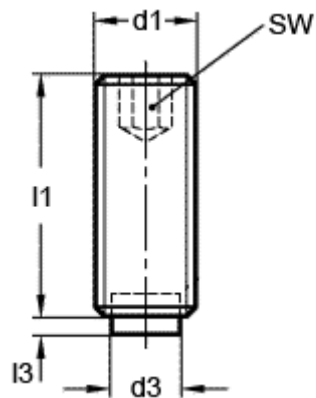

Varenummer: 20931675
Beskrivelse: E+G Gevinstift
GN 913.3-M10-80-KU

Mål

d1 = M10
d3 = 7
l1 = 80.0
l3 = 1.9
SW = 5.0